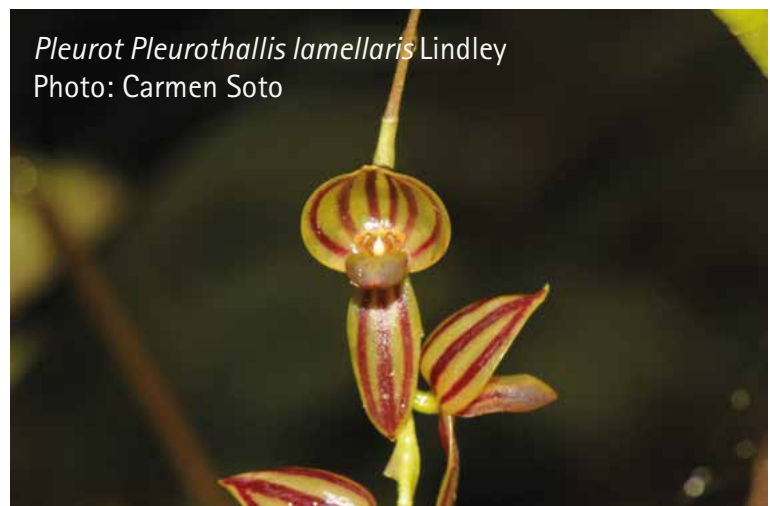

Phragmipedium caudatum (Lindley) Rolfe
 Photo: Carmen Soto

Pleurothallis lamellaris Lindley
 Photo: Carmen Soto

ITA
>INKATERRA<
ASOCIACIÓN

>INKATERRA<
MACHU PICCHU PVEBLO HOTEL
PERU

CALENDARIO DE FLORACIÓN
Flowering calendar